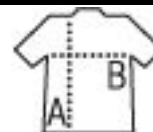

BOLSA DE COMPRA FIELTRO FORMATO LARGO

Calidad

620 FIELTRO
100% poliéster
Bolsa moderna gran volumen
Bolsillo interior desmontable con Velcro (R)
Asas largas: 2x76 cm

Estilo

Tamaño

TUN

40 x 49,5 x 14,5 cm

PACKING

CARACTERÍSTICAS

5

30

tamaño de la caja 47 x 39 x 60 cm
weight : 11 kg

New!

348

360